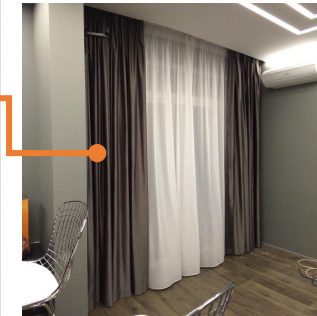

Размещение витрин

Установка проектора (желательно на потолке)

Рулонный экран для проецирования

Места для сидения

Доска и изречение Н.И. Вавилова

Наличие плотных штор кофейного цвета для лучшей работы проектора и обыкновенного белого тюля